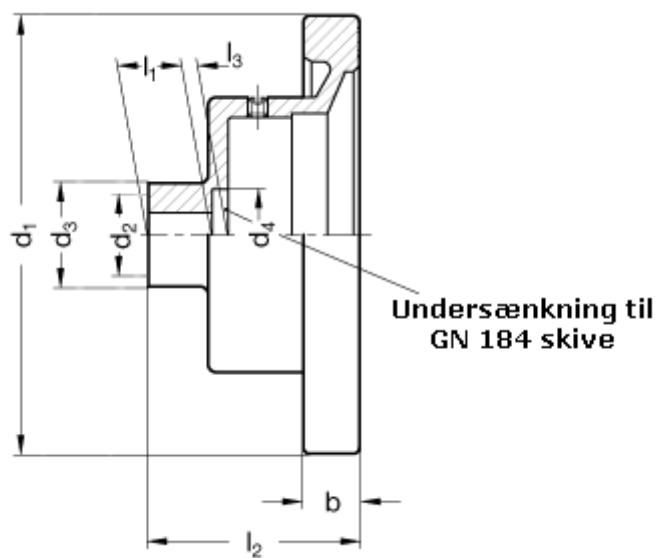

Varenummer: 20586341  
Beskrivelse: E+G Håndhjul for tæller  
GN 323.8-250-B22-A

## Mål

b = 23	l4 = 18
d1 = 250	
d2 = 22	
d3 = 48	
d4 = 37	
l1 = 28	
l2 = 81,5	
l3 = 4,5	